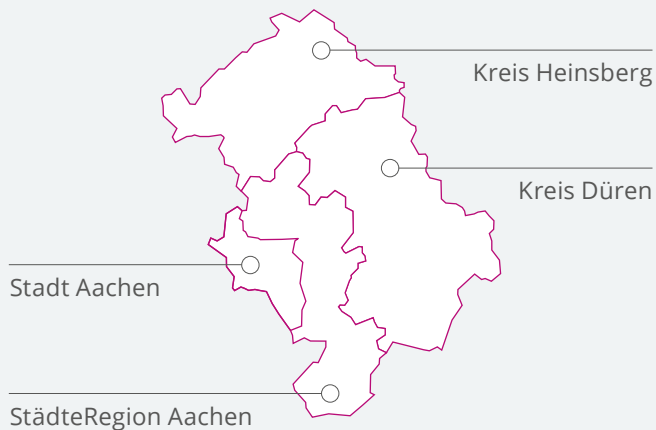

WAS KOSTET DAS TICKET?

Mit dem neuen Azubi-Ticket fährst du für 72 Euro durch das gesamte AVV-Gebiet. Clevere Köpfe nutzen das neue Azubi-ABO und sparen jeden Monat 10 Euro.

Nimm mit deinem Abo einfach noch jemanden mit! 1 Erwachsener und 3 Kinder begleiten dich kostenlos ab 19 Uhr werktags sowie an Wochenenden und Feiertagen ganztägig.

Dein neues Azubi-ABO spart auch jede Menge Lauferei, denn das eTicket wird dir zugeschickt und du zahlst bequem per Bankeinzug.

Azubi-ABO für 62 Euro

AVV-VERBUNDGEBIET

NEUES TATTOO. NEUER JOB. NEUES TICKET.

AZUBI-ABO BESTELLEN:

Fülle einfach den Bestellschein aus und ab damit.

**Du willst mehr über das Azubi-ABO wissen?
Besuch uns einfach im Netz!**

www.avv.de/azubi

WER BEKOMMT DAS AZUBI-TICKET?

Du hast dir deinen Ausbildungsplatz gesichert? Du leistest Freiwilligendienst? Dann sind das neue Azubi-ABO oder das neue Azubi-Ticket deine Begleiter für Bus und Bahn.

WO GILT DAS TICKET?

Mit deinem Azubi-Ticket kommst du im gesamten AVV-Netz von A nach B. 24 Stunden – 7 Tage pro Woche. Mit deinem Azubi-Ticket bist du rund um die Uhr flexibel.

NOCH WEITER WEG FAHREN?

Deine Ausbildung ist noch weiter weg? Der Geltungsbereich lässt sich im Abo ganz easy erweitern Richtung Köln, Bonn (Verkehrsverbund Rhein-Sieg) oder nach Düsseldorf und ins Ruhrgebiet (Verkehrsverbund Rhein-Ruhr).

Du möchtest nur mal zum Shoppen nach Düsseldorf, zum Konzert nach Köln oder zum Fußball nach Dortmund? Mit dem EinfachWeiterTicket erweiterst du ganz bequem und günstig den Geltungsbereich deines Tickets für einzelne Fahrten in die Nachbarverbünde.